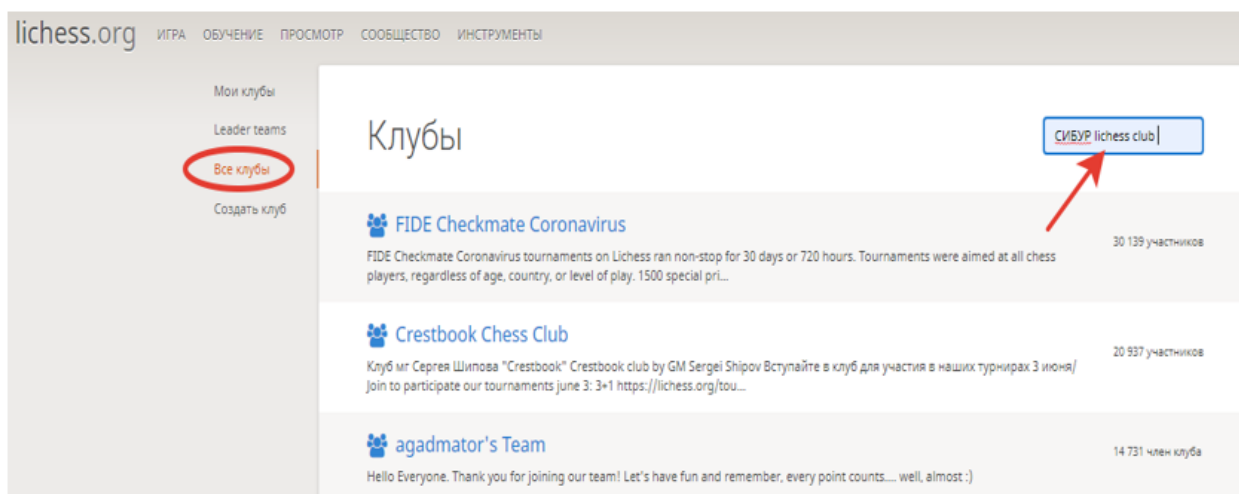

Как вступить в клуб?

Выбираем вкладку «сообщество-клубы»

Выбираем «все клубы» и в поисковой строке вводим название клуба «СИБУР lichess club»

Выбираем «СИБУР lichess club»

Вступаем в клуб

lichess.org ИГРА ОБУЧЕНИЕ ПРОСМОТР СООБЩЕСТВО ИНСТРУМЕНТЫ

СИБУР lichess club 1 член клуба

Руководители клуба: ● Radost2020

ВСТУПИТЬ В КЛУБ

Новые члены клуба

● Radost2020

Добро пожаловать в Клуб шахматистов СИБУРа!

Клуб только для сотрудников компании СИБУР.
Для вступления в клуб в профиле необходимо указать: ФИО, предприятие, город, моб. тел. для связи. Решить задачу на мат в 1 ход (проверка, что Вы не робот). Заявка будет отправлена капитану команды.