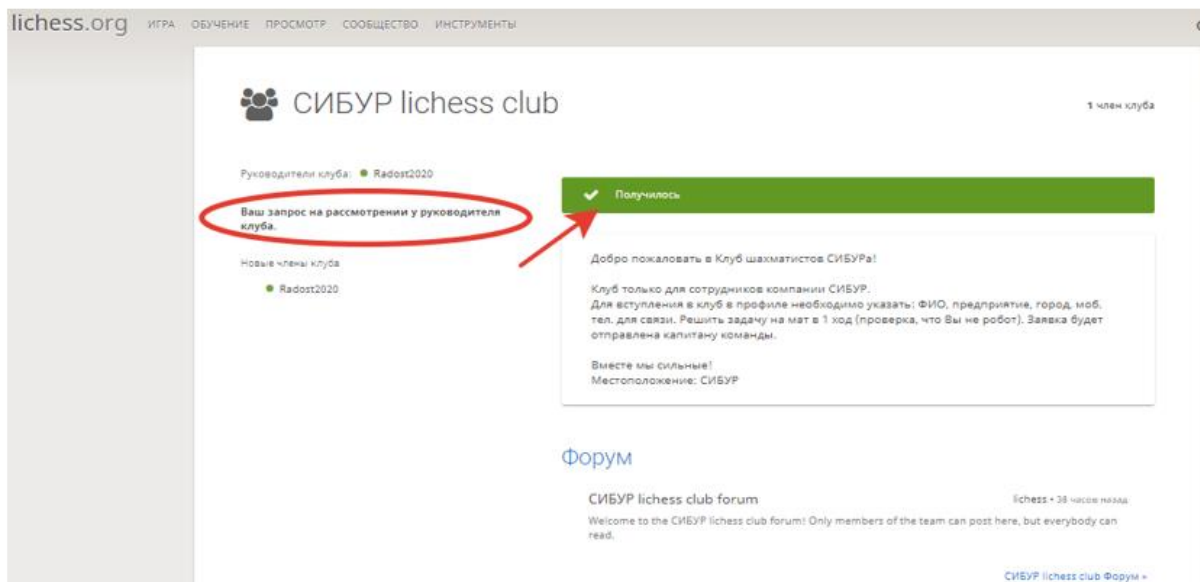

Заявка на вступление у руководителя клуба