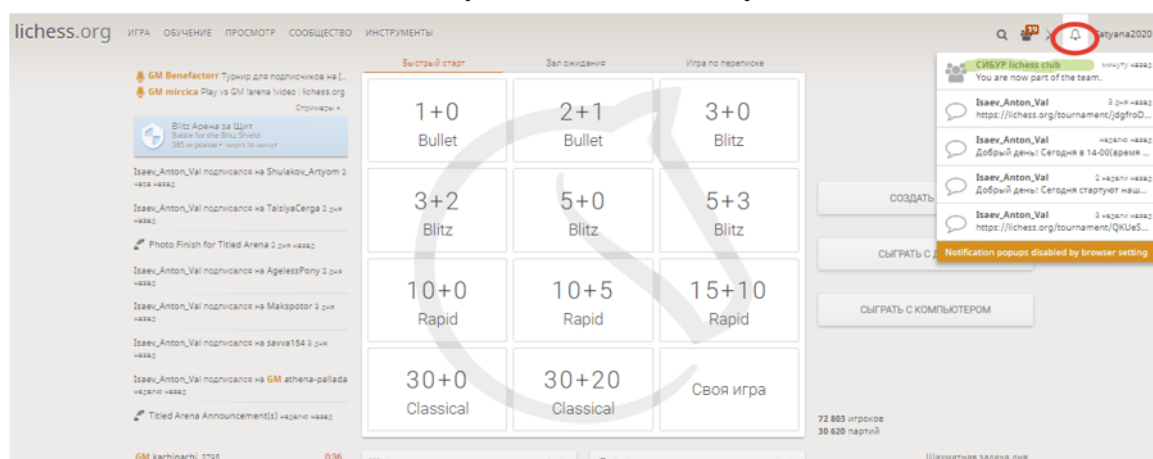

Помощь: <https://lichess.org/bGS2tcNq>

Отменить

✓ ВСТУПИТЬ В КЛУБ

Для того чтобы вступить в клуб Вам нужно заполнить форму: написать ФИО, предприятие, город и решить задачу на мат в 1 ход(проверка, что Вы не робот). Заявка будет отправлена капитану команды.

Заявка на вступление у руководителя клуба

Как только Вас примут в клуб, придет уведомление (колокольчик)

Теперь во вкладке сообщество-клубы, Вы сможете зайти в клуб «СИБУР lichess club»

Ссылка на клуб «СИБУР lichess club» <https://lichess.org/team/-lichess-club>