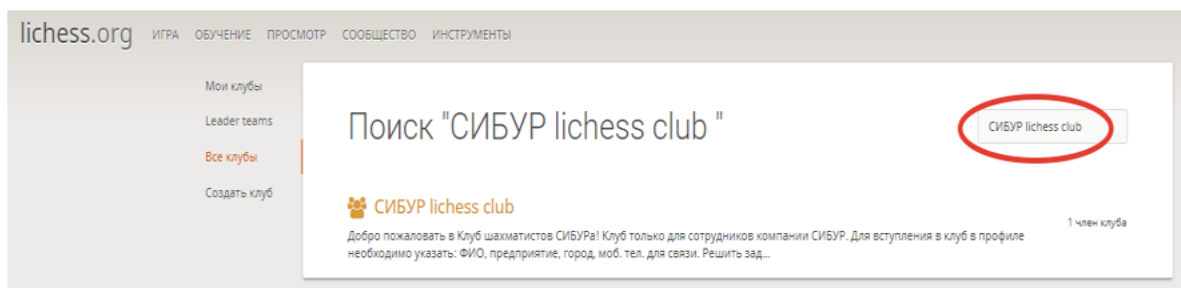

Как вступить в клуб?

Выбираем вкладку «сообщество-клубы»

Выбираем «все клубы» и в поисковой строке вводим название клуба «СИБУР lichess club»

Выбираем «СИБУР lichess club»

Вступаем в клуб

lichess.org ИГРА ОБУЧЕНИЕ ПРОСМОТР СООБЩЕСТВО ИНСТРУМЕНТЫ

СИБУР lichess club 1 член клуба

Руководители клуба: ● Radost2020

ВСТУПИТЬ В КЛУБ

Новые члены клуба

● Radost2020

Добро пожаловать в Клуб шахматистов СИБУРа!

Клуб только для сотрудников компании СИБУР.
Для вступления в клуб в профиле необходимо указать: ФИО, предприятие, город, моб. тел. для связи. Решить задачу на мат в 1 ход (проверка, что Вы не робот). Заявка будет отправлена капитану команды.