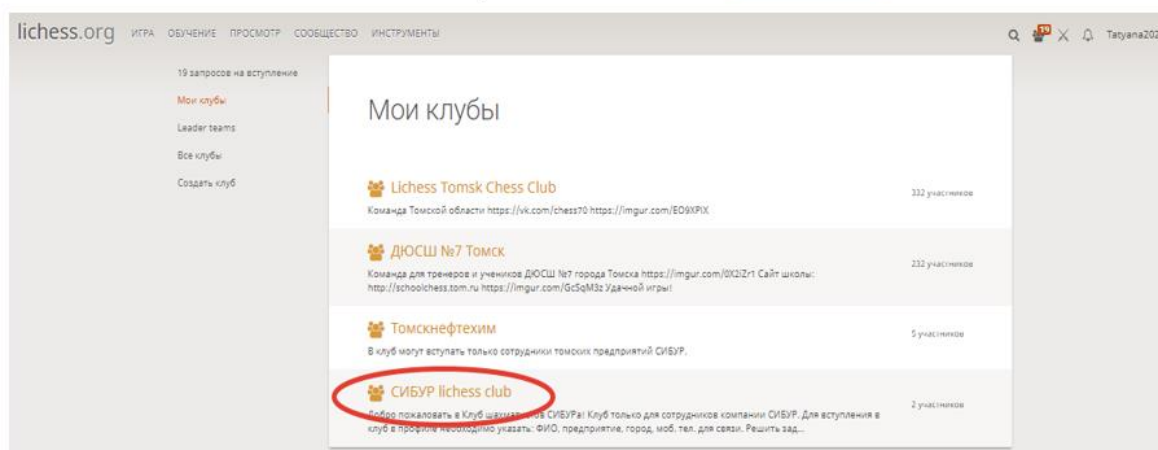

Вместе мы сильные!

Сообщение

Hello, I would like to join the team!

Ваш запрос на вступление будет рассмотрен руководителем клуба.

Белые ставят мат в один ход

Это шахматная капча.
Кликните по доске и сделайте ход, чтобы доказать, что вы человек, а не компьютер. (Всем известно, что компьютеры не умеют играть в шахматы!).

Помощь: <https://lichess.org/bGS2tcNq>

Отменить

✓ ВСТУПИТЬ В КЛУБ

Для того чтобы вступить в клуб Вам нужно заполнить форму: написать ФИО, предприятие, город и решить задачу на мат в 1 ход(проверка, что Вы не робот). Заявка будет отправлена капитану команды.

Заявка на вступление у руководителя клуба

Как только Вас примут в клуб, придет уведомление (колокольчик)

Теперь во вкладке сообщество-клубы, Вы сможете зайти в клуб «СИБУР lichess club»

Ссылка на клуб «СИБУР lichess club» <https://lichess.org/team/-lichess-club>