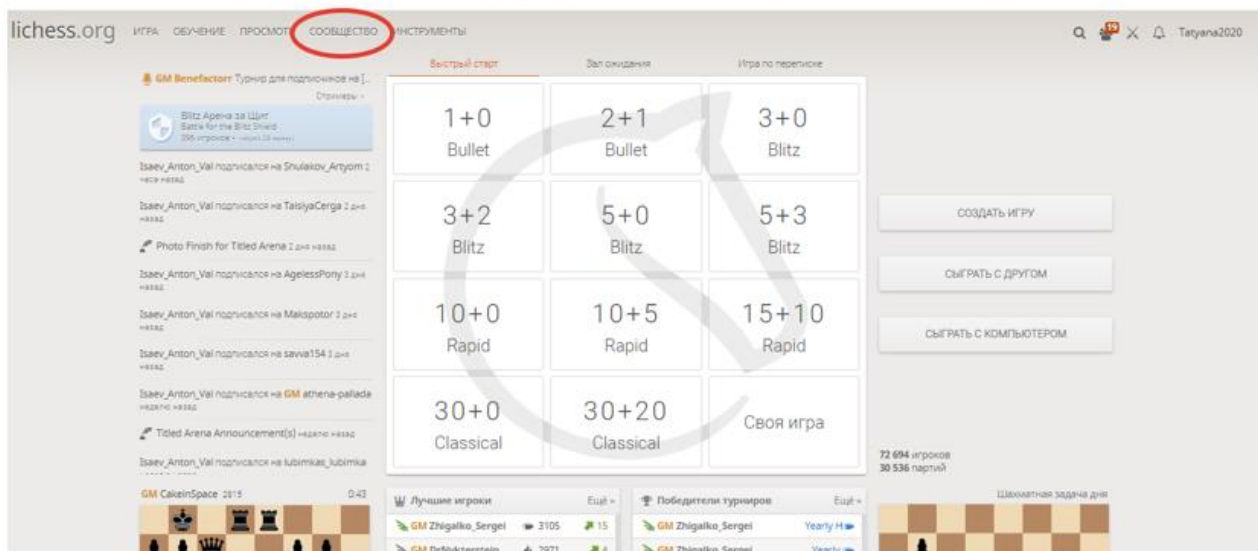

Как вступить в клуб?

Выбираем вкладку «сообщество-клубы»

Выбираем «все клубы» и в поисковой строке вводим название клуба «СИБУР lichess club»

Выбираем «СИБУР lichess club»

Вступаем в клуб

lichess.org ИГРА ОБУЧЕНИЕ ПРОСМОТР СООБЩЕСТВО ИНСТРУМЕНТЫ